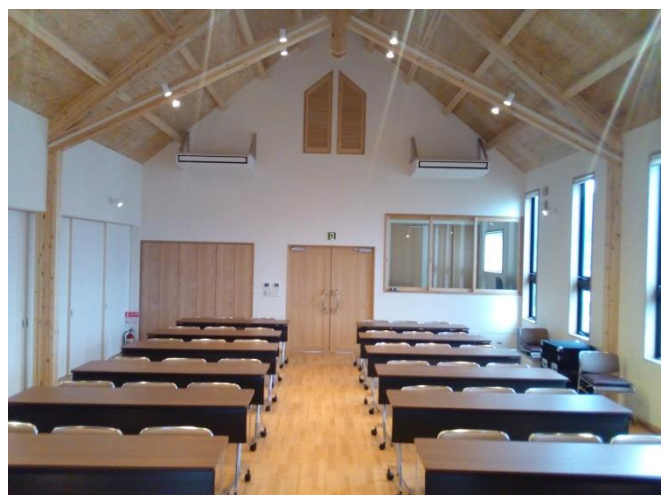

礼拝室（講壇とテーブル等が置かれる前）

ロビーから礼拝室への扉

斜めから写した会堂

礼拝室の窓（南側）

講壇側から見た礼拝室

礼拝室から見た母子室

会堂外観

玄関の扉

正面玄関（土地に勾配があるため、階段とスロープがあります。）

正面に向かって

礼拝室から見た集会室（仕切りで分けられます）

講壇から

礼拝室と集会室の間の引き戸

グランドピアノ

講壇から見た縦窓

エレクトーン

東側からの会堂

近くで撮った屋根の塔の十字架